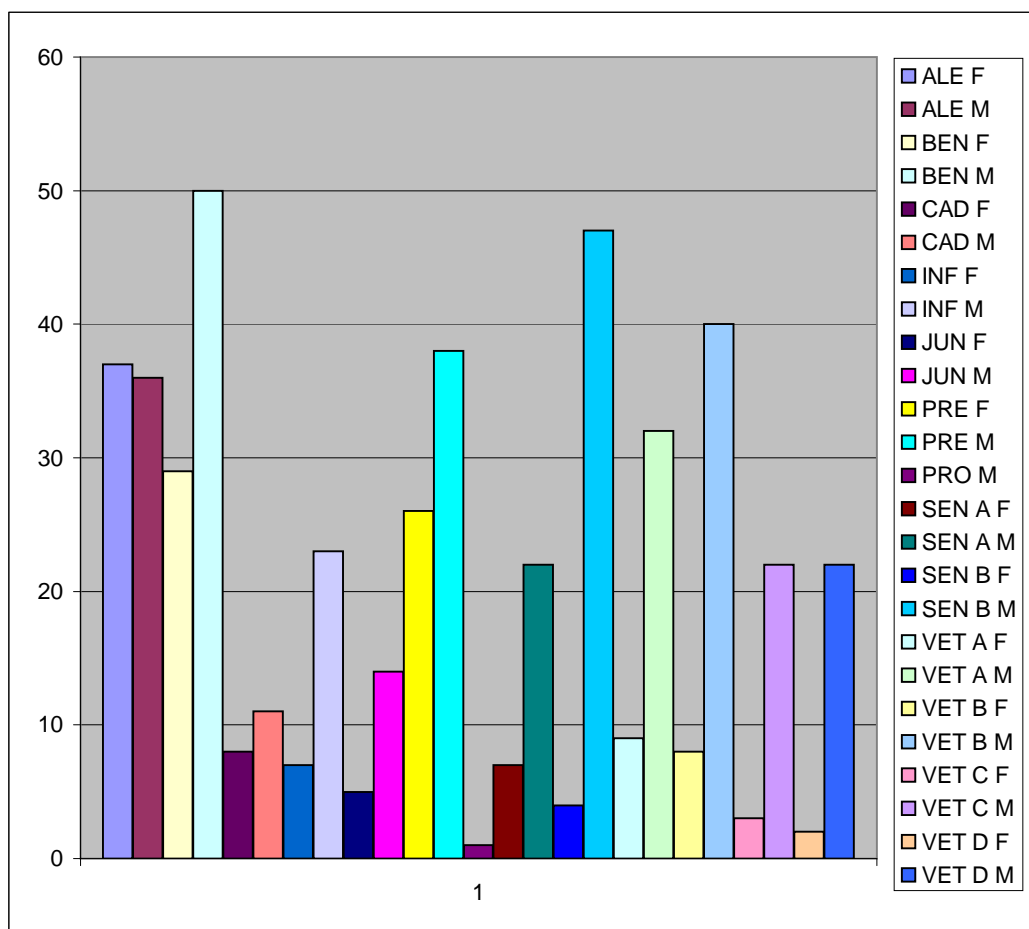

XVI Carrera Urbana de San Pedro 2010

12/10/2010 - 20:08

Participación Total

Categoría	Total
ALE F	37
ALE M	36
BEN F	29
BEN M	50
CAD F	8
CAD M	11
INF F	7
INF M	23
JUN F	5
JUN M	14
PRE F	26
PRE M	38
PROM	1
SEN A F	7
SEN A M	22
SEN B F	4
SEN B M	47
VET A F	9
VET A M	32
VET B F	8
VET B M	40
VET C F	3
VET C M	22
VET D F	2
VET D M	22
Total	503

Club	Total
INDEPENDIENTE	133
CEIP MIGUEL HERNANDEZ	83
SAN PEDRO ATLETISMO	58
CA CIUDAD DE MARBELLA	34
ESC. ATL ALH. EL GRANDE	14
CA TESORILLO SECADERO	12
CA TORREMOLINOS	12
KM1 RONDA	12
FG NUTRICION MARBELLA	11
ATLETISMO LINENSE	10
CEIP FUENTE NUEVA	9
ATL. CARTAMA	7
TOLOX CORRE	7
CA CHICLANA	6
AMIGOS DE SAN JOSE	5
CA PLAYAS DE MALAGA	5
CLUB AT BENALMADENA	5
CORRETROCHA	5
PEÑA ATLETICA SAN PEDRO	5
TOLDOS GALEON	5
ALORA	4
ALPINO JARAPALOS	4
BIKE STATION RACING	4
UNION AT BENALMADENA	4
CA MALAGA	3
CICLOTURISTA LA VEREITA	3
AT TARIFA	2
C.A. SAN PEDRO	2
CLUB AT ISTAN	2
ESTACION DE PARCHITES	2
FG NUTRICIÓN TRIATLÓN M/	2
RONDA	2
UA BENALMADENA	2
VETERANOS ALGECIRAS	2
ALPINO AMA DABLAM	1
AT ESTEPONA	1
ATLETISMO FUENGIROLA	1
ATLETISMO RIBADESELLA	1
CA LINENSE	1
CA MIJAS	1
CAJA DE JAEN	1
CAMPIEL	1
CD CICLOTURISTA LA VEREI	1
CLUB AÑORETA	1
CLUB ARROYO DE LA MIEL	1
CLUB AT MARBELLA	1
CLUB CICLISTA RONDEÑO	1
CLUB EL TESORILLO	1
CLUB PASARELA CIBELES	1
CN MARBELLA	1
COIN	1
ESC. MUNICIPAL DE RONDA	1
KAYAK MARBELLA	1
MALAGA99	1
PACHANGUEROS	1
PASOS LARGOS RONDA	1
PEÑA AT SAN PEDRO	1
PROMOCIÓN ALGECIRAS	1
TORREMOLINOS	1
TRIALANDALUS MIJAS	1
TRIALTLON ALHAURIN CONSC	1

Total

503